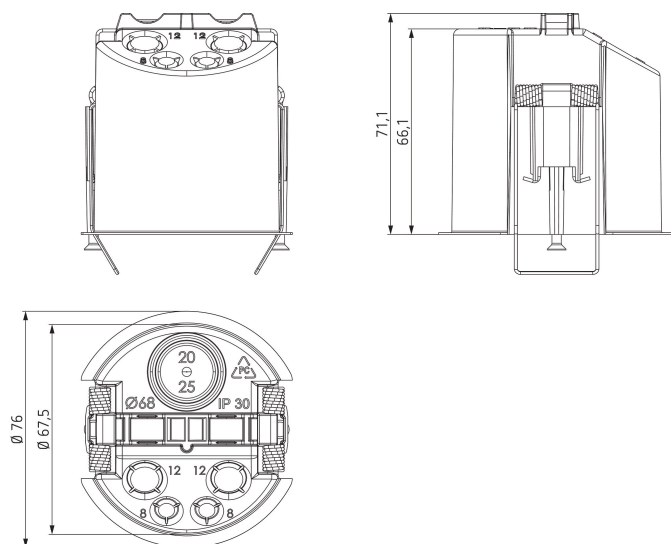

Caja para el montaje en el techo

68A referencia: 9070992

theben
energy saving comfort

Accesorios

Detector de presencia

Descripción del funcionamiento

- Unidad para montaje en techo para thePrema, thePassa, theRonda, theMova P, PresenceLight 360, compact office, compact passage y compact passivo
- Garantiza simultáneamente la descarga de tracción y la protección contra contacto
- El diámetro de montaje es de 67,5 mm (diámetro de perforación 68 mm)

Dimensiones

Especificaciones sujetas a cambio sin previo aviso

más información en: www.theben.es/producto/9070992

Los datos de carga se determinan con iluminantes seleccionados ejemplares y, por lo tanto, son datos típicos debido al gran número de productos disponibles.