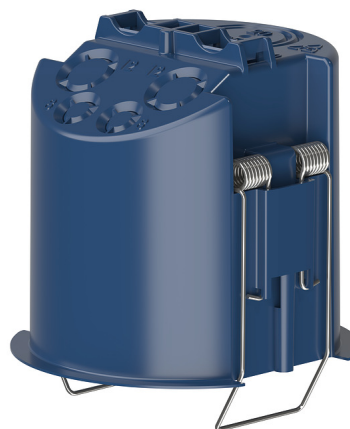

Caja para el montaje en el techo

68A referencia: 9070992

theben
energy saving comfort

Accesorios

Detector de presencia

Descripción del funcionamiento

- Unidad para montaje en techo para thePrema, thePassa, theRonda, theMova P, PresenceLight 360, compact office, compact passage y compact passivo
- Garantiza simultáneamente la descarga de tracción y la protección contra contacto
- El diámetro de montaje es de 67,5 mm (diámetro de perforación 68 mm)

Dimensiones

Especificaciones sujetas a cambio sin previo aviso

más información en: www.theben.es/producto/9070992

Los datos de carga se determinan con iluminantes seleccionados ejemplares y, por lo tanto, son datos típicos debido al gran número de productos disponibles.