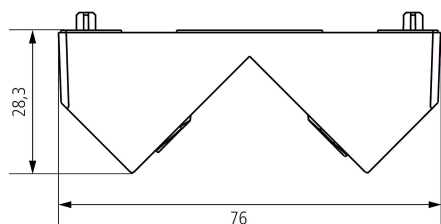

Accesorio para montaje en esquina 107AL

Accesorios
Detector de presencia

Descripción del funcionamiento

- Para el montaje del detector de foco LED
- Para el montaje en esquinas interiores y exteriores

Dimensiones

Especificaciones sujetas a cambio sin previo aviso

más información en: www.theben.es/producto/9070970

Los datos de carga se determinan con iluminantes seleccionados ejemplares y, por lo tanto, son datos típicos debido al gran número de productos disponibles.