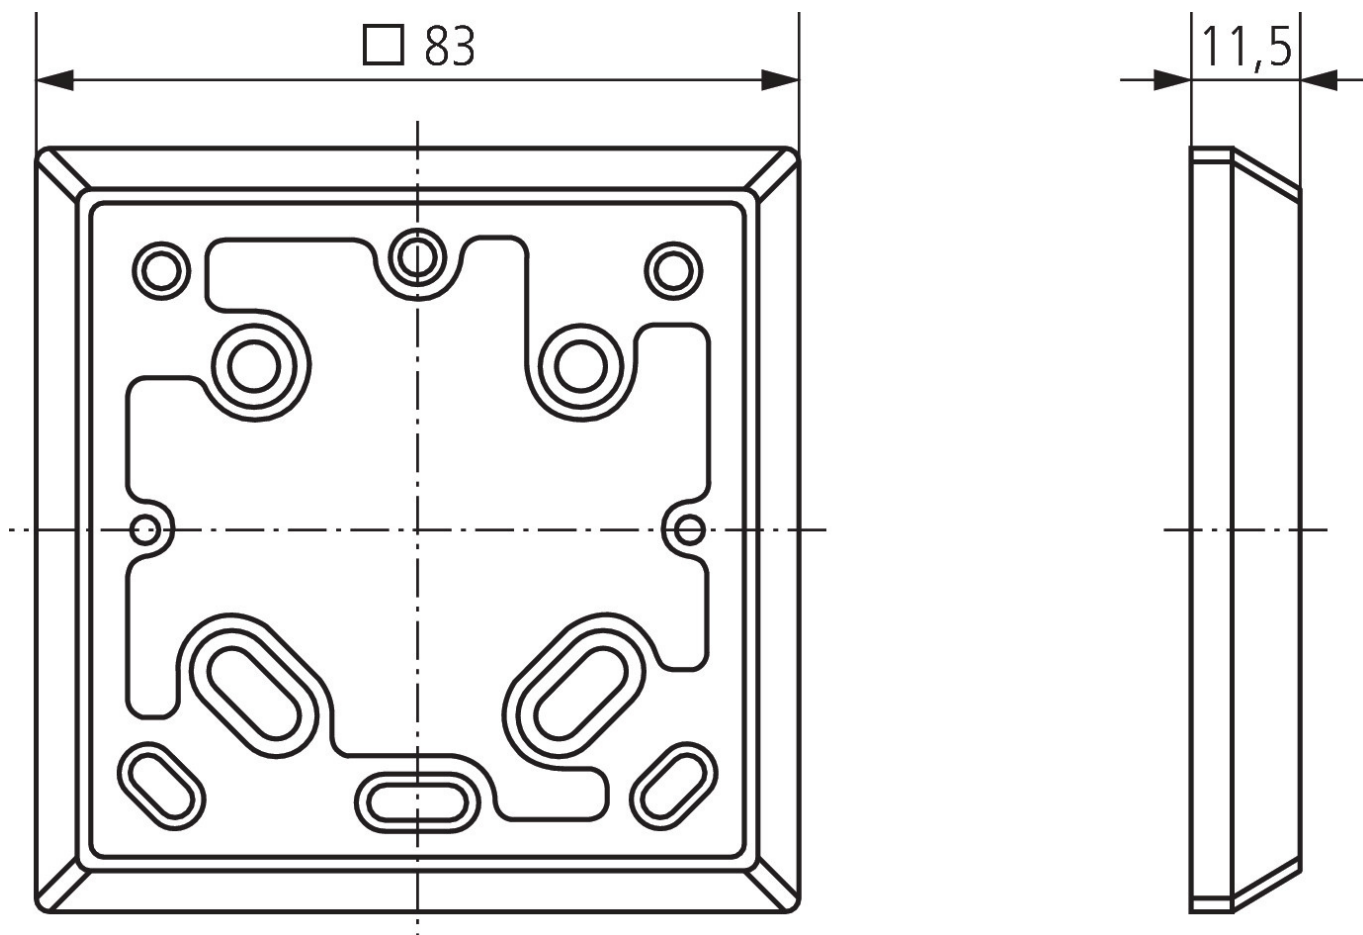

## Descripción del funcionamiento

---

- Placa adaptadora 79 x 79 mm para caja empotrada

# Placa adaptadora RAMSES 70x

Referencia: 9070480

**theben**  
energy saving comfort

## Dimensiones

Especificaciones sujetas a cambio sin previo aviso

más información en: [www.theben.es/producto/9070480](http://www.theben.es/producto/9070480)

Los datos de carga se determinan con iluminantes seleccionados ejemplares y, por lo tanto, son datos típicos debido al gran número de productos disponibles.