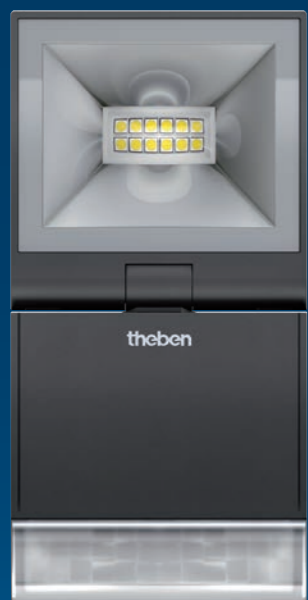

## Complementos inteligentes Accesorios para todas las situaciones

Los marcos distanciadores facilitan el montaje en cualquier situación en la que se necesite más espacio para instalar los cables. Y también son útiles cuando se tienen que introducir los cables por un lado, por arriba o por abajo. Las escuadras permiten instalar el detector en esquinas o rincones.

## Foco LED con detector de movimiento theLeda S

## Foco LED con detector de movimiento theLeda S10

- ❗ Con tan solo una potencia de LED de 10 W, theLeda S proporciona un poderoso haz de 840 lúmenes
- ❗ Potencia lumínica muy elevada y consumo reducido (+95% más que el LED LUXA), CRI 80
- ❗ Direct LED para máxima potencia lumínica (módulo LED con matriz de alta tecnología)
- ❗ Posibilidad de iluminación mural mediante giro de 180°
- ❗ Luz de orientación con nivel de iluminación regulable
- ❗ Posibilidad de control manual (función de corta y larga duración)
  - Color de la luz: 3000K & 4000K
  - Ángulo de detección de 180° con 10 m de alcance
  - Protección contra intrusos (detección bajo el foco)
  - Foco giratorio +/- 40° en horizontal y +70° en vertical hacia abajo y -45° hacia atrás